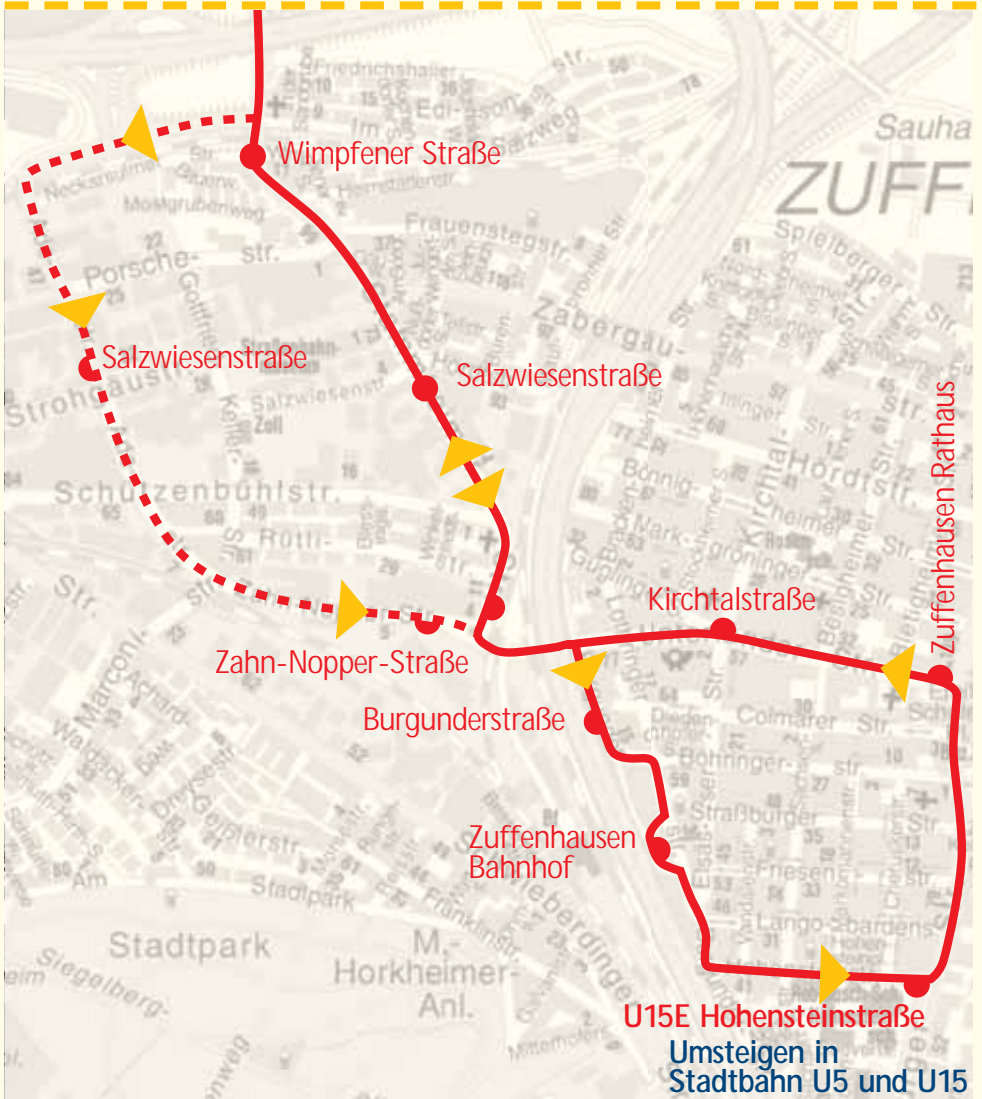

Rechte Seite:
Busersatzverkehr mit der Linie U15E
ab Januar 2008.

Linke Seite:
Busersatzverkehr mit der Linie U15E ab
dem 8. Dezember 2007 bis Januar 2008.

--- voraussichtlich
ab März/April 2008 gültig.